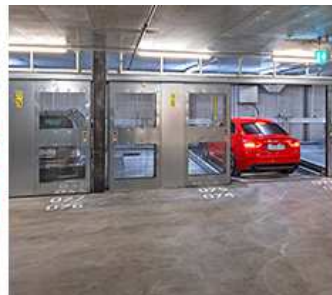

[Help](#)

Impianto meccanizzato installato a Zurigo (Svizzera) con 1 livello di manovra e 2 livelli di parcheggio.

Sfruttando un'altezza di soli 2,20 m e realizzando una fossa minima di 1,75 m è possibile installare un impianto di parcheggio Combilift 542 che offre due livelli di parcheggio uno sopra l'altro.

Si tratta di una combinazione di piattaforme che si sollevano e traslano. Le configurazioni disponibili vanno da 2 a 10 griglie su 2, 3, 4 livelli con o senza fossa.

Dettagli tecnici

- ✔ larghezza piattaforma fino a 270 cm per portata piattaforma di 2000 kg - 2600 kg
- ✔ altezza auto 150 cm - 205 cm a seconda delle esigenze
- ✔ consente il parcheggio di SUV sulle piattaforme superiori con una testata limitata di 2,20 m
- ✔ disposizione variabile da 2 a 10 griglie affiancate
- ✔ parcheggio indipendente su 2 o più livelli sovrapposti
- ✔ configurazioni adattabili in base alle altezze auto, larghezze auto e portata piattaforma
- ✔ facilità d'uso e comodità di parcheggio
- ✔ l'impianto protegge le auto dietro a cancelli contro furti e atti di vandalismo
- ✔ elevato livello di sicurezze operative e funzionali (certificazione di prodotto TÜV / marcatura CE)

Questi sistemi meccanici consentono il parcheggio di 2 o 4 auto una sopra l'altra su piattaforme parallele al suolo per un maggiore comfort dell'utente. Le dimensioni delle piattaforme sono personalizzabili per permettere il parcheggio sia di grandi veicoli che di piccole vetture.