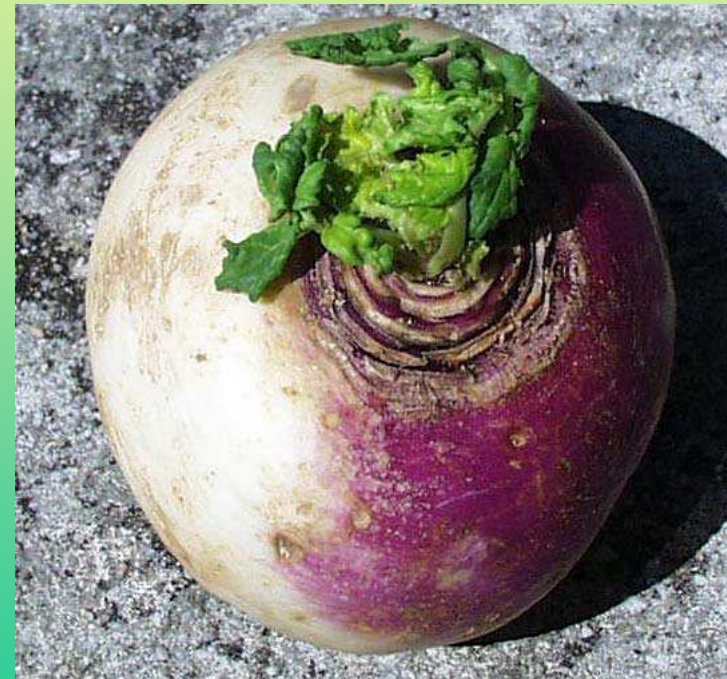

# Fam. Brassicaceae

**Frutto: siliqua, siliquetta, lomento, noce**

# Fam. Brassicaceae

Habitus: erbacee annuali o perenni

Foglie: alterne, intere o variamente incise

Infiorescenza: corimbo

Fiori: tetrameri, actinomorfi, dialipetali

Stami: 6, tetradinami

Ovario: supero, bicarpellare

Frutto: siliqua, siliquetta, lomento, noce

*Brassica oleracea*

var. *gongyloides* (cavolo rapa)

*Brassica oleracea*  
var. *botrytis* (cavolfiore)

*Brassica oleracea* (cavolo)

var. *gemmifera* (cavoletto di Bruxelles)

*Brassica oleracea*  
var. *sabauda* (cavolo verza)

*Brassica oleracea* var. *capitata* (cavolo cappuccio)

*Brassica rapa subsp. rapa*  
**Rapa**

*Brassica rapa* subsp. *sylvestris* (broccolo)

*Brassica rapa* subsp. *sylvestris* (broccolo)